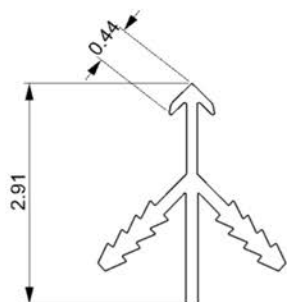

CÓDIGO

INV-017-Y

DESCRIPCIÓN

PERFIL PARA ESQUINAS DE 90 GRADOS
EN FORMA DE PUNTA DE FLECHA
CON BRAZOS EN ESPIGA

FORMATO DE COMPRA.

TRAMO DE 3.00 METROS

DIMENSIONES EN CM