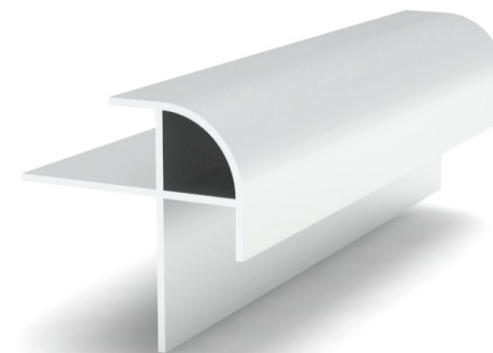

CÓDIGO

INV-018-X

DESCRIPCIÓN

PERFIL PARA ESQUINAS EXTERNO
ABOVEDADO DE 90 GRADOS

FORMATO DE COMPRA

TRAMO DE 3.70 METROS

DIMENSIONES EN CM